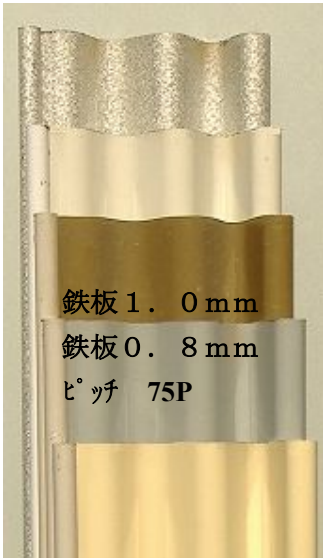

軽量電動シャッター

スラット片面型

スラット両面型

軽量電動シャッター

軽量電動シャッター

ステンレススラットにブラック塗装

軽量電動シャッター

明かり取り付き