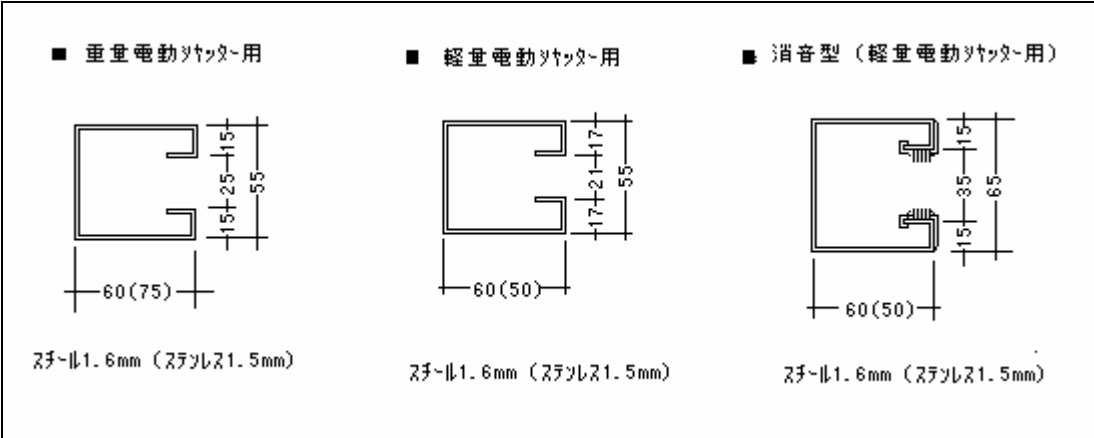

ガイドレール・方立

関西シャッター工事

シルクハット型ガイドレール ハンガー型ガイドレール 消音型ガイドレール

電動用移動式方立 スプリング式方立 消音型ガイドレール