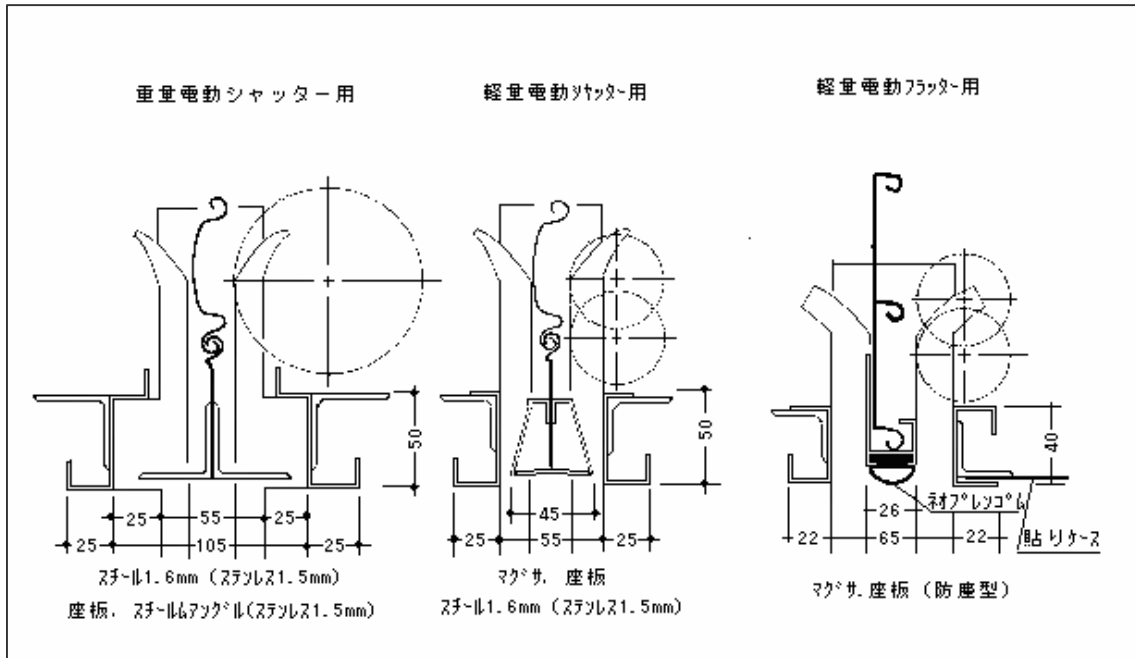

座板・マグサ

関西シャッター工事

軽電 ・ 型座板

防煙用座板

アングル座板

材フレコ

材フレコ

座板式障害物感知装置付き座板