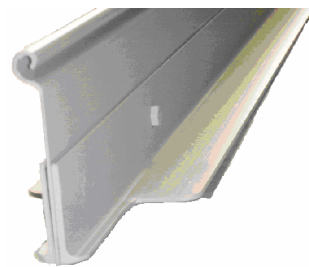

座板・マグサ

関西シャッター工事

軽電 ・ 型座板

防煙用座板

アングル座板

材フレコ

材フレコ

座板式障害物感知装置付き座板