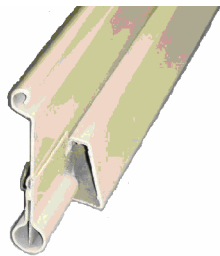

座板・マグサ

関西シャッター工事

軽電 ・ 型座板

防煙用座板

アングル座板

材フレコ

材フレコ

座板式障害物感知装置付き座板