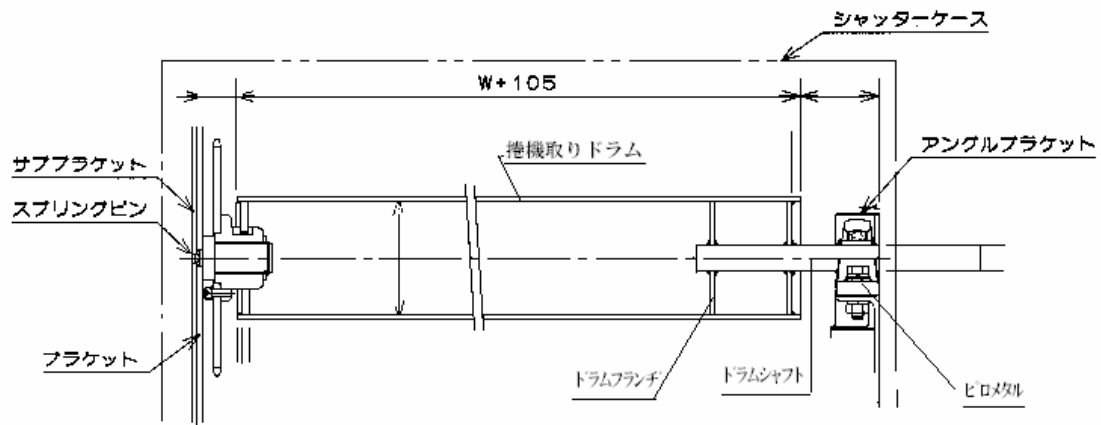

巻き取りドラム

関西シャッター工事

巻き取りドラム

ピローブロック

丸フランジ形ユニット

角フランジ形ユニット

シャフト

丸フランジ

種類	シャフト		フランジ
	キー溝無し	キー溝付き	径(インチ)
直径	長さ (mm)	長さ (mm)	
25	180	*	4
30	200	300	5
35	250	400	6
40	300	450	7
50	350	550	8
60	500	600	10
70	550	700	12
80	600	800	
90	700	850	
100	1100	900	