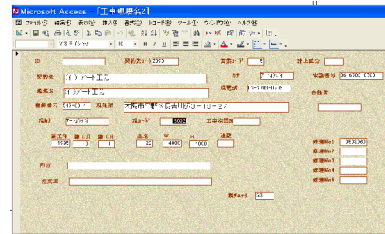

Microsoft Access
により現場管理
修理・工事経歴

パソコン管理