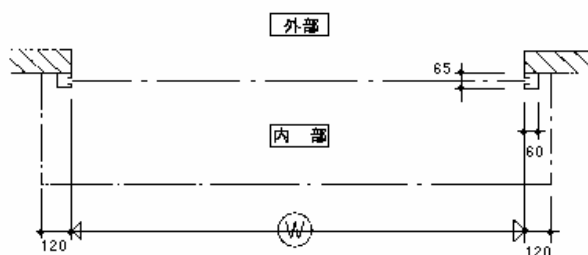

明かり窓付き電動シャッター

明かり窓付き電動シャッター
袖扉（潜戸）付き

明かり窓付き電動シャッター

あかり窓付きシャッター納り図

明かり窓

横幅 320mm 縦幅 70mm
パネルの色
透明 イエロー グリーン レッド

あかり窓用パネル色
(透明、イエロー、グリーン、レッド他)