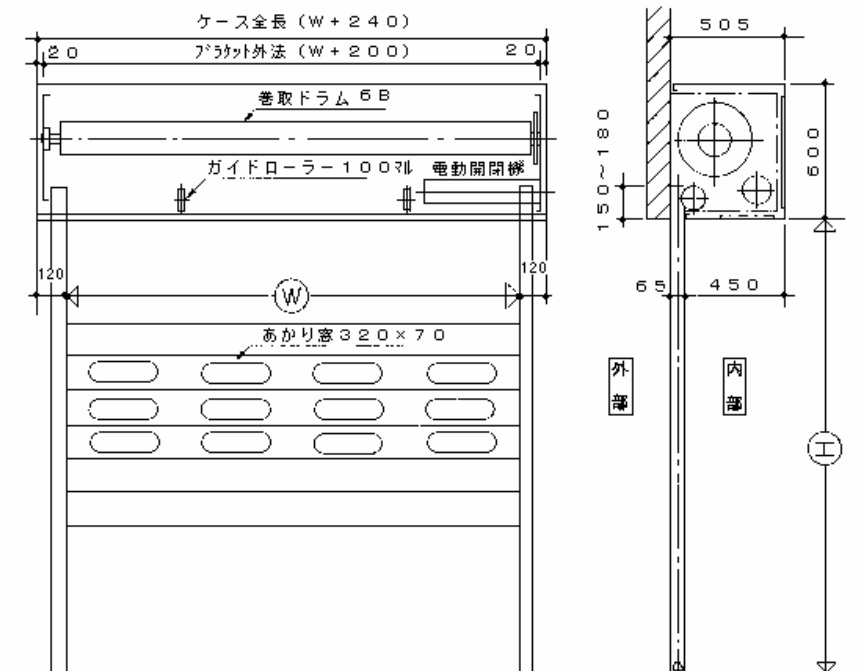

明かり窓付き電動シャッター

明かり窓付き電動シャッター
袖扉（潜戸）付き

明かり窓付き電動シャッター

あかり窓付きシャッター納り図

明かり窓

横幅 320mm 縦幅 70mm
パネルの色
透明 イエロー グリーン レッド

あかり窓用パネル色
(透明、イエロー、グリーン、レッド他)